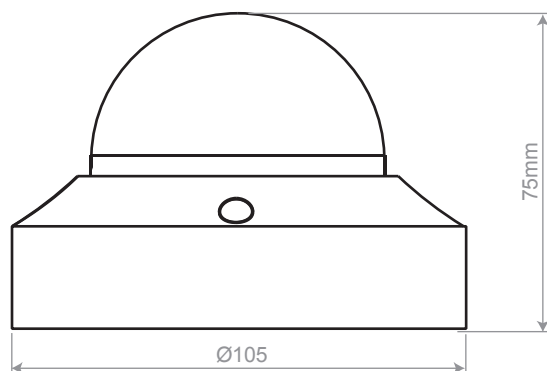

# Speed Dôme IR HD-CVI 2M

## IKD-IR20/CV03

Capteur	1/2.8" CMOS 2M
Nombre de pixels	1920(H) x 1080(V)
Mode de Scanning	Progressif
Sensibilité	0.1 Lux / F2 (couleur)
Objectif	2.8-8mm
Zoom optique	3X
Zoom Numérique	Non
Rotation Horizontale	0 ~ 350°, 0.5~180°/s
Rotation Verticale	0~90°
Sortie vidéo	1 BNC HD-CVI
Résolution Image	1080P (1280x960), 720P (1208x720) - 25IPS
Contrôle Iris	Electronique
Jour / Nuit	OUI, IR-Cut
WDR	BLC / HLC / DWDR (Digital WDR)
Signal / Bruit	>52db
Réduction de bruit	2D
Balance de Blanc	Auto, ATW, Indoor, Outdoor, Manuel
Masquage 3D	Non
LED Infrarouge	Max. 20m
Audio	0
Entrée / Sortie Alarme	0
Boîtier	IP66
Alimentation	DC 12V / 1A
Consommation	12W
Environnement d'utilisation	Température : -10°C ~ +50°C
Distance de transmission	> 300m sur câble coaxial 75-3
Dimension de caméra	Ø105x 75mm
Poids	350g