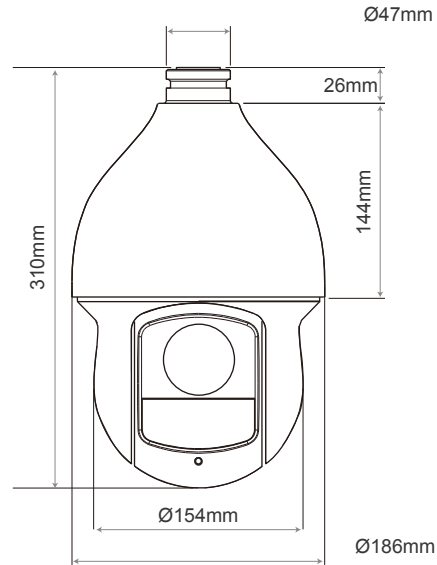

# Speed Dôme IR HD-CVI 2M

ZOOM OPTIQUE 25X 30X

## IKD-IR59/CV230 Starlight

Capteur	1/2.8" Exmor R CMOS 2M
Nombre de pixels	1920(H) x 1080(V)
Mode de Scanning	Progressif
Sensibilité	0.005 Lux / F1.6 (couleur)
Objectif	4.5-135mm, 67.8° ~ 2.4°
Zoom optique	30X
Zoom Numérique	16X
Sortie vidéo	1 BNC HD-CVI / CVBS
Résolution Image	1080P (1280x960), 720P (1208x720) - 25IPS
Contrôle Iris	Electronique
Jour / Nuit	OUI, IR-Cut
WDR	BLC / HLC / WDR (120dB)
Signal / Bruit	>50db
Réduction de bruit	2D / 3D
Balance de Blanc	Auto, ATW, Indoor, Outdoor, Manuel
Masquage 3D	Max. 24 Zones
LED Infrarouge	Max. 150m
Audio	1 Entrée
Entrée / Sortie Alarme	2 E / 1 S
Boîtier	IP66
Alimentation	AC 24V / 3A
Consommation	13W (23W avec IR)
Environnement d'utilisation	Température : -40°C ~ +70°C
Distance de transmission	500m sur câble coaxial 75-3
Dimension de caméra	180 x 310mm
Poids	3.5kg net, 6.8kg brute