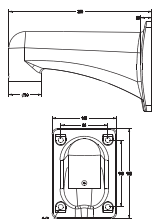

IKD-FB303W