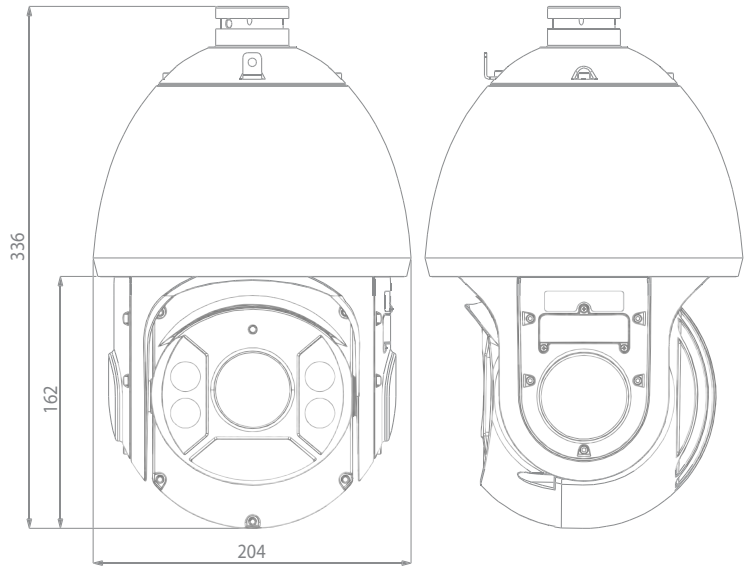

**ZOOM OPTIQUE 20X
30X**

IKD-IR6C/CV220

IKD-IR6C/CV230

Capteur	1/2.8" Exmor CMOS 2M	1/2.8" Exmor CMOS 2M
Nombre de pixels	1920(H) x 1080(V)	1920(H) x 1080(V)
Mode de Scanning	Progressif	Progressif
Sensibilité	0.05 Lux / F1.4 (couleur)	0.05 Lux / F1.6 (couleur)
Objectif	4.7-94mm, 54.1° ~ 3.2°	4.3-129mm, 65.1° ~ 2.34°
Zoom optique	20X	30X
Zoom Numérique	16X	16X
Sortie vidéo	1 BNC HD-CVI / CVBS	1 BNC HD-CVI / CVBS
Résolution Image	1080P (1280x960), 720P (1208x720) - 25IPS	1080P (1280x960), 720P (1208x720) - 25IPS
Contrôle Iris	Electronique	Electronique
Jour / Nuit	OUI, IR-Cut	OUI, IR-Cut
WDR	BLC / HLC / DWDR (Digital WDR)	BLC / HLC / DWDR (Digital WDR)
Signal / Bruit	>50db	>50db
Réduction de bruit	2D / 3D	2D / 3D
Balance de Blanc	Auto, ATW, Indoor, Outdoor, Manuel	Auto, ATW, Indoor, Outdoor, Manuel
Masquage 3D	Max. 24 Zones	Max. 24 Zones
LED Infrarouge	Max. 100m	Max. 100m
Audio	1 Entrée	1 Entrée
Entrée / Sortie Alarme	2 E / 1 S	2 E / 1 S
Boîtier	IP66	IP66
Alimentation	AC 24V / 3A	AC 24V / 3A
Consommation	10.5W (26W avec IR)	10.5W (26W avec IR)
Environnement d'utilisation	Température : -40°C ~ +60°C, RH < 90%	Température : -40°C ~ +60°C, RH < 90%
Distance de transmission	> 300m sur câble coaxial 75-3	> 300m sur câble coaxial 75-3
Dimension de caméra	205 x 360mm	205 x 360mm
Poids	7.5kg	7.5kg
Composants inclus	Support mural IKD-BK69FB, IKD-FA114, AC 24V	Support mural IKD-BK69FB, IKD-FA114, AC 24V