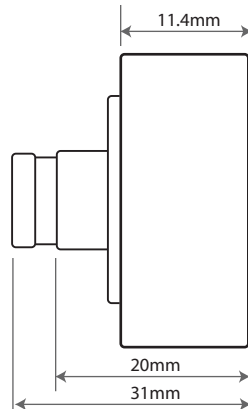

Caméra Videosurveillance IKC-CNEN IKC-CAEN

	IKC-CNEN	IKC-CAEN
Caméra	1/3" SONY CCD, DSP SONY Effio-E	1/3" SONY CCD, DSP SONY Effio-E
Nombre de pixels	976(H)×582(V)	976(H)×582(V)
Résolution Horizontale	700 TV lignes	700 TV lignes
Signal/bruit	>48dB	>48dB
Sensibilité	0.01Lux	0.01Lux
Balance de blanc	AUTO	AUTO
Objectif	f=3.6mm	f=3.7mm, Pinhole
Sortie Vidéo	1.0Vp-p, 75Ω	1.0Vp-p, 75Ω
Température d'utilisation	-10° ~ +45° C; RH < 90%	-10° ~ +45° C; RH < 90%
Alimentation	DC 12V	DC 12V
Consommation	120 mA	120 mA
Dimension	36 x 40 x 41	36 x 40 x 41
Poid	80g	80g

avant

IKC-CNEN