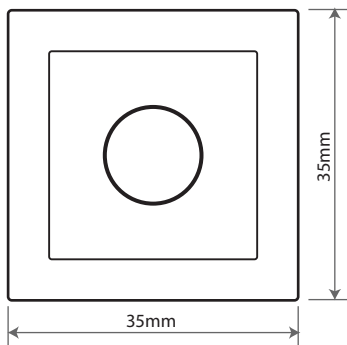

Caméra Videosurveillance IKC-CNEN IKC-CAEN

	IKC-CNEN	IKC-CAEN
Caméra	1/3" SONY CCD, DSP SONY Effio-E	1/3" SONY CCD, DSP SONY Effio-E
Nombre de pixels	976(H)×582(V)	976(H)×582(V)
Résolution Horizontale	700 TV lignes	700 TV lignes
Signal/bruit	>48dB	>48dB
Sensibilité	0.01Lux	0.01Lux
Balance de blanc	AUTO	AUTO
Objectif	f=3.6mm	f=3.7mm, Pinhole
Sortie Vidéo	1.0Vp-p, 75Ω	1.0Vp-p, 75Ω
Température d'utilisation	-10° ~ +45° C; RH < 90%	-10° ~ +45° C; RH < 90%
Alimentation	DC 12V	DC 12V
Consommation	120 mA	120 mA
Dimension	36 x 40 x 41	36 x 40 x 41
Poid	80g	80g

avant