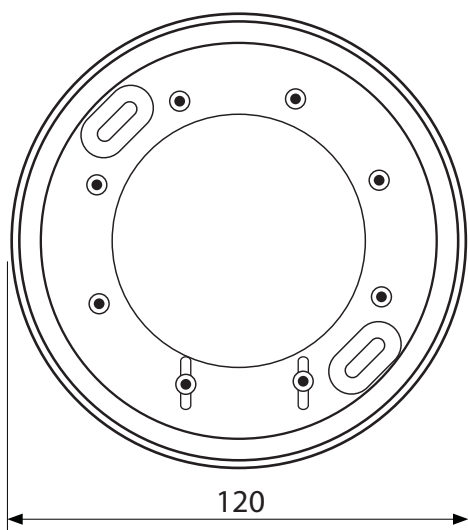

IKC-CFLH Caméra Cachée Détecteur de Fumée

arrière

arrière

côté

IKC-CFLH

Capteur	1/3" Sony Super HAD CCD
Nombre de pixels	976H x 582V
Résolution	700 TVL
Sensibilité	0,1 lux/F2,0
Objectif	3,6mm
Jour / Nuit	OUI, Sans IR-Cut
Signal / Bruit	> 48dB
Balance de blanc	ATW
Alimentation	12V DC
Consommation	120mA
Température d'utilisation	-10°C --- +45°C
Dimension de caméra	120x60(H)mm
Poids	115g
Matière	PVC
Support	Fixe