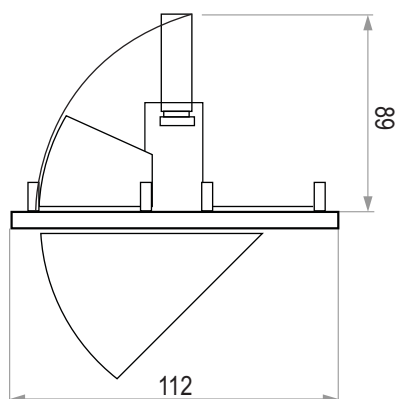

IKC-IR20EHSP

Capteur	1/3" SONY CCD
Résolution	Horizontale : 700 lignes
Sensibilité	0.05 lux / F2.0 0 lux avec leds
Signal / bruit	> 52dB
Portée	20 - 25 m
Objectif	f = 3,6mm
Angle de vue	68 °
Infrarouge LED	24 Pcs 850nm LED infrarouge
Sortie Vidéo	1.0Vp-p, 75Ω
Température d'utilisation	-20° ~ +50° C
Alimentation	DC 12V, 150mA
Dimension	Φ=112x140mm
Réglage d'installation	Horizontale 350° Verticale 80°

Côté