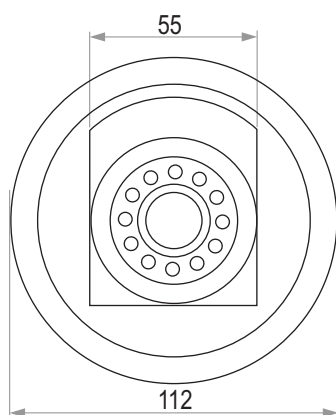

IKC-IR20EHSP Mini Dôme Infrarouge Spot

avant

IKC-IR20EHSP

Capteur	1/3" SONY CCD
Résolution	Horizontale : 700 lignes
Sensibilité	0.05 lux / F2.0 0 lux avec leds
Signal / bruit	> 52dB
Portée	20 - 25 m
Objectif	f = 3,6mm
Angle de vue	68 °
Infrarouge LED	24 Pcs 850nm LED infrarouge
Sortie Vidéo	1.0Vp-p, 75Ω
Température d'utilisation	-20° ~ +50° C
Alimentation	DC 12V, 150mA
Dimension	Φ=112x140mm
Réglage d'installation	Horizontale 350° Verticale 80°