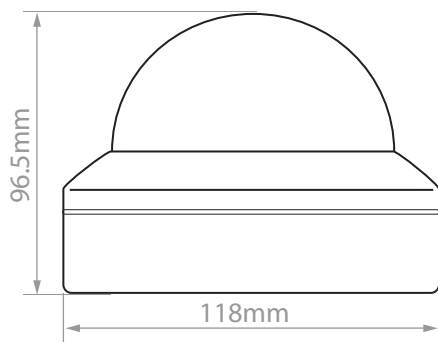

Comparaison avec IKC-IR30RHVP

IKC-VP465	
<b>Capteur</b>	Couleur 1/3" CCD
<b>Nombre de pixels</b>	976(H)×582(V)
<b>Résolution Horizontale</b>	700 TV lignes
<b>Jour/Nuit</b>	NON
<b>Signal/bruit</b>	>48dB
<b>Sensibilité</b>	0.1Lux
<b>Balance de blanc</b>	AUTO
<b>Objectif</b>	3.6 mm
<b>Sortie Vidéo</b>	1.0Vp-p, 75Ω
<b>Température d'utilisation</b>	-10° ~ +45° C
<b>Alimentation</b>	DC 12V (+/-10%) 120mA
<b>Contrôle Iris</b>	Auto
<b>Norme d'étanchéité</b>	IP64
<b>Dimension</b>	Φ 118 x 96.5
<b>Poid</b>	300g