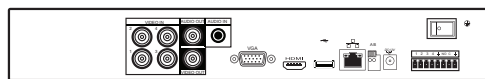

•IKE-04HBS