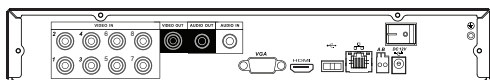

25 IPS
CIF

25 IPS
CIF

- DVR H.264 CIF, 2CIF et 4CIF Temps Réel
- Smartphone et Tablette Supporté
- VGA, Télécommande, Souris
- PC MAC Supporté
- Triple Flux (Enregistrement, Lan/Internet, Mobile)

- DVR H.264 CIF, 2CIF et 4CIF Temps Réel
- Smartphone et Tablette Supporté
- VGA, Télécommande, Souris
- PC MAC Supporté
- Triple Flux (Enregistrement, Lan/Internet, Mobile)

IKE-04HB, IKE-08HB, IKE-16HB DVR H.264

IKE-04HBS, IKE-08HBS, IKE-16HBS DVR H.264