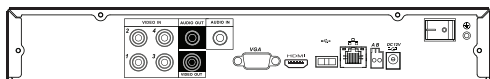

25 IPS
CIF

25 IPS
CIF

- DVR H.264 CIF, 2CIF et 4CIF Temps Réel
- Smartphone et Tablette Supporté
- VGA, Télécommande, Souris
- PC MAC Supporté
- Triple Flux (Enregistrement, Lan/Internet, Mobile)

- DVR H.264 CIF, 2CIF et 4CIF Temps Réel
- Smartphone et Tablette Supporté
- VGA, Télécommande, Souris
- PC MAC Supporté
- Triple Flux (Enregistrement, Lan/Internet, Mobile)

IKE-04HB, IKE-08HB, IKE-16HB DVR H.264

IKE-04HBS, IKE-08HBS, IKE-16HBS DVR H.264