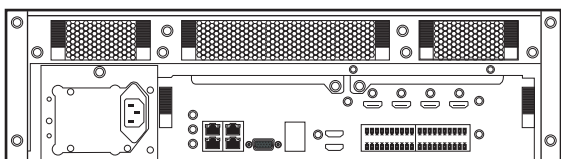

Panneau arrière

● IKE-64N6E ● IKE-128N6E

IKE-64N6E

IKE-128N6E

OS, CPU, RAM	Linux, i3 / i5 CPU, 4GO RAM	
Interface Utilisateur	Menu Graphique En local : boutons en façade, souris USB et boîtier télécommande En réseau : via récepteur sur réseau IP et IE, Supporte PC MAC	
Multi-tâches	Pantaplex (Affichage local, Enregistrement et Relecture, Réseau, Mobile, Sauvegarde)	
Alimentation	100V-240V AC, 47-63Hz	
Température de fonctionnement	-10°C ~ +55°C	
Humidité de fonctionnement	10% - 80%	
Consommation	<240W	
Dimension	485mm×448mm×133.2mm, Rack 19" 4U	
Poids brut	35Kg	
Vidéo	Entrée Caméra IP : 64 voies	128 voies
	ONVIF : Version 2.0	
	Affichage : 2 HDMI (option 4HDMI, 6HDMI), 1 VGA	
	Format compression : H.264	
	Multivision : 64voies / HDMI-1, 4voies / HDMI-2-6	
	Résolution d'enregistrement : 8M, 5M, 3M, 1080P, 720P, 960H, D1, CIF, QCIF, VGA	
	Performance : 64 x 25 IPS @ D1	128 x 25 IPS@D1
	32 x 25 IPS @ 720P	64 x 25 IPS@720P
	16 x 25 IPS @ 1080P	32 x 25 IPS@1080P
	Débit vidéo compressé : 48kbps — 8192kbps paramétrable	
	Relecture : 4 voies @ 1080P, 8 voies @ 720P, 16 voies @ D1	
	Transmission : Max.16 voies @ 1080P	Max. 32 voies@1080P
Audio	Entrées : 1 voies BNC (200~2800mV, 30KΩ) Sorties : 1 voie BNC (200~3000mV, 5KΩ) Format compression audio : ADPCM, débit audio : 8kHz×16bit	
Alarme E / S	16 entrées 8 sorties	
Modes d'enregistrement	Détection de mouvement, manuel, alarme, plage horaire	
Disque dur	SATA II, 3.5", max.: 16; max. : 4TO / Raid 0/1/5, Hot Swap, 1 x eSATA	
Sauvegarde	Support : Clé USB, Disque dur USB, CD-RW USB	
Commande PTZ	Interface RS485: Pelco-P, Pelco-D, ...	
Interface réseau	4 x RJ-45, 10M/100M/1000M Ethernet	
Options	IKE-128N6D : 7" HD LCD intégré, résolution max. 1920 x 1080	
Options	IKE-128N6R : Alimentation redondante; IKE-128NRA : extension à 6 HDMI	