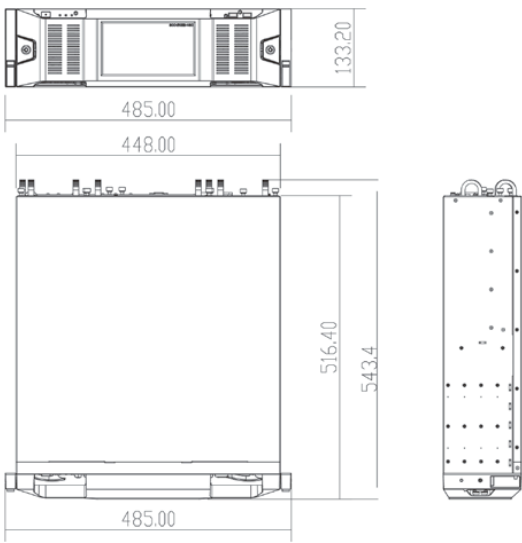

Panneau arrière

● IKE-64N6E ● IKE-128N6E

IKE-64N6E

IKE-128N6E

OS, CPU, RAM	Linux, i3 / i5 CPU, 4GO RAM	
Interface Utilisateur	Menu Graphique En local : boutons en façade, souris USB et boîtier télécommande En réseau : via récepteur sur réseau IP et IE, Supporte PC MAC	
Multi-tâches	Pantaplex (Affichage local, Enregistrement et Relecture, Réseau, Mobile, Sauvegarde)	
Alimentation	100V-240V AC, 47-63Hz	
Température de fonctionnement	-10°C ~ +55°C	
Humidité de fonctionnement	10% - 80%	
Consommation	<240W	
Dimension	485mm×448mm×133.2mm, Rack 19" 4U	
Poids brut	35Kg	
Vidéo	Entrée Caméra IP : 64 voies	128 voies
	ONVIF : Version 2.0	
	Affichage : 2 HDMI (option 4HDMI, 6HDMI), 1 VGA	
	Format compression : H.264	
	Multivision : 64voies / HDMI-1, 4voies / HDMI-2-6	
	Résolution d'enregistrement : 8M, 5M, 3M, 1080P, 720P, 960H, D1, CIF, QCIF, VGA	
	Performance : 64 x 25 IPS @ D1	128 x 25 IPS@D1
	32 x 25 IPS @ 720P	64 x 25 IPS@720P
	16 x 25 IPS @ 1080P	32 x 25 IPS@1080P
	Débit vidéo compressé : 48kbps — 8192kbps paramétrable	
	Relecture : 4 voies @ 1080P, 8 voies @ 720P, 16 voies @ D1	
	Transmission : Max.16 voies @ 1080P	Max. 32 voies@1080P
Audio	Entrées : 1 voies BNC (200~2800mV, 30KΩ) Sorties : 1 voie BNC (200~3000mV, 5KΩ) Format compression audio : ADPCM, débit audio : 8kHz×16bit	
Alarme E / S	16 entrées 8 sorties	
Modes d'enregistrement	Détection de mouvement, manuel, alarme, plage horaire	
Disque dur	SATA II, 3.5", max.: 16; max. : 4TO / Raid 0/1/5, Hot Swap, 1 x eSATA	
Sauvegarde	Support : Clé USB, Disque dur USB, CD-RW USB	
Commande PTZ	Interface RS485: Pelco-P, Pelco-D, ...	
Interface réseau	4 x RJ-45, 10M/100M/1000M Ethernet	
Options	IKE-128N6D : 7" HD LCD intégré, résolution max. 1920 x 1080	
Options	IKE-128N6R : Alimentation redondante; IKE-128NRA : extension à 6 HDMI	