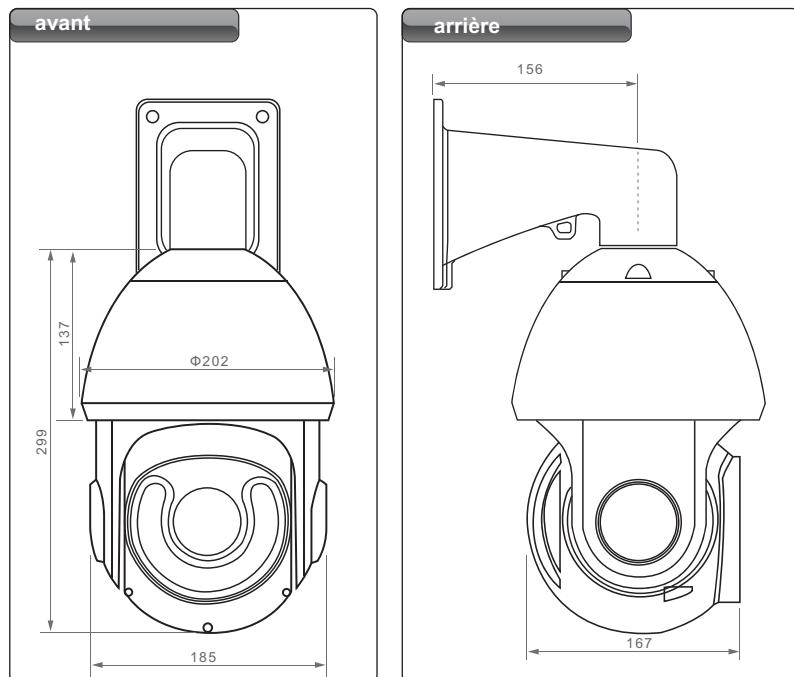

# Speed Dôme IR 60m IP IKD-IR64

IKD-IR64/IP23D	
Capteur	1/4" Super HAD CCD II
Nombre de pixels	752(H) x 582(V)
Résolution	D1, 4CIF (704x576)
Sensibilité	0,01 lux/F1,6
Objectif	3,9 - 89,7mm (61,68° - 3,06°)
Zoom Optique	23X
Zoom Numérique	16X
Contrôle Iris	Electronique
Menu OSD	Oui
Jour / Nuit	OUI, IR-Cut
Signal / Bruit	> 50dB
Balance de blanc	ATW / AWC
Interface	RS485
Masque 3D	24 Max.
Preset	255 Max.
Vitesse Preset	240°/s (H), 200°/s (V)
Mode PTZ	5 Pattern, 8 Tour, 5 Scan
Positionnement 3D	Oui
LED Infrarouge	60m Max.
Entrée / Sortie Alarme	0
Norme d'étanchéité	IP66
Alimentation	24V AC/2,2A
Consommation	13W/31W (chauffage activé)
Température d'utilisation	-40°C --- +60°C
Dimension de caméra	$\Phi$ 185mm x 299mm
Poids	5,0kg