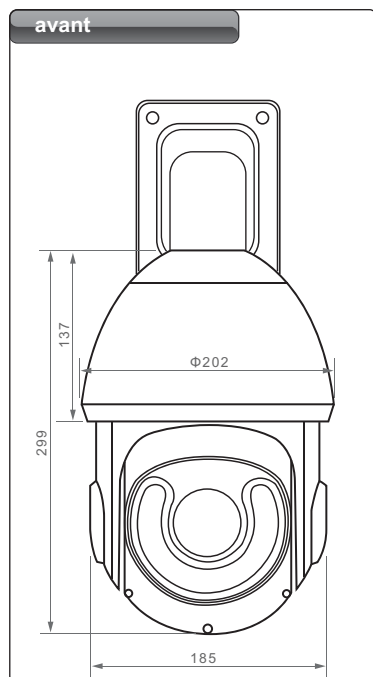

Speed Dôme IR 80m Analogique IKD-IR64

IKD-BK69FB

IKD-BK69FQ

IKD-BK69FW

IKD-BK69FD
IKD-BK69FH

	IKD-IR64/23C	IKD-IR64/23
Capteur	1/4" CMOS	1/4" Super HAD CCD II
Nombre de pixels	640(H) x 480(V)	752(H) x 582(V)
Résolution TV	540 L	600 L
Sensibilité	0,5 lux/F1,6	0,01 lux/F1,6
Objectif	3,9 - 89,7mm (61,68° - 3,06°)	3,9 - 89,7mm (61,68° - 3,06°)
Zoom Optique	23X	23X
Zoom Numérique	16X	16X
Menu OSD	Oui	Oui
Balance de blanc	ATW / AWC	ATW / AWC
Interface	RS485	RS485
Masque 3D	24 Max.	24 Max.
Preset	255 Max.	255 Max.
Vitesse Preset	240°/s (H), 200°/s (V)	240°/s (H), 200°/s (V)
Mode PTZ	5 Pattern, 8 Tour, 5 Scan	5 Pattern, 8 Tour, 5 Scan
Positionnement 3D	Oui	Oui
Portée	60-80m Max.	60-80m Max.
Entrée / Sortie Alarme	0 Entrées / 0 Sorties	0 Entrées / 0 Sorties
Norme d'étanchéité	IP66	IP66
Alimentation	24V AC/2,2A	24V AC/2,2A