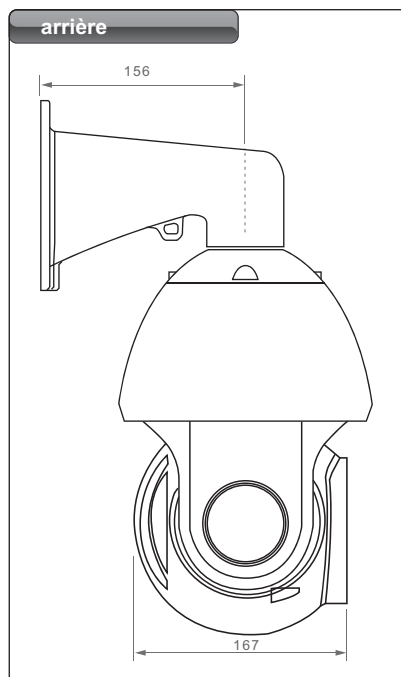

Speed Dôme IR 80m Analogique IKD-IR64

IKD-BK69FB

IKD-BK69FQ

IKD-BK69FW

IKD-BK69FD
IKD-BK69FH

	IKD-IR64/23C	IKD-IR64/23
Capteur	1/4" CMOS	1/4" Super HAD CCD II
Nombre de pixels	640(H) x 480(V)	752(H) x 582(V)
Résolution TV	540 L	600 L
Sensibilité	0,5 lux/F1,6	0,01 lux/F1,6
Objectif	3,9 - 89,7mm (61,68° - 3,06°)	3,9 - 89,7mm (61,68° - 3,06°)
Zoom Optique	23X	23X
Zoom Numérique	16X	16X
Menu OSD	Oui	Oui
Balance de blanc	ATW / AWC	ATW / AWC
Interface	RS485	RS485
Masque 3D	24 Max.	24 Max.
Preset	255 Max.	255 Max.
Vitesse Preset	240°/s (H), 200°/s (V)	240°/s (H), 200°/s (V)
Mode PTZ	5 Pattern, 8 Tour, 5 Scan	5 Pattern, 8 Tour, 5 Scan
Positionnement 3D	Oui	Oui
Portée	60-80m Max.	60-80m Max.
Entrée / Sortie Alarme	0 Entrées / 0 Sorties	0 Entrées / 0 Sorties
Norme d'étanchéité	IP66	IP66
Alimentation	24V AC/2,2A	24V AC/2,2A